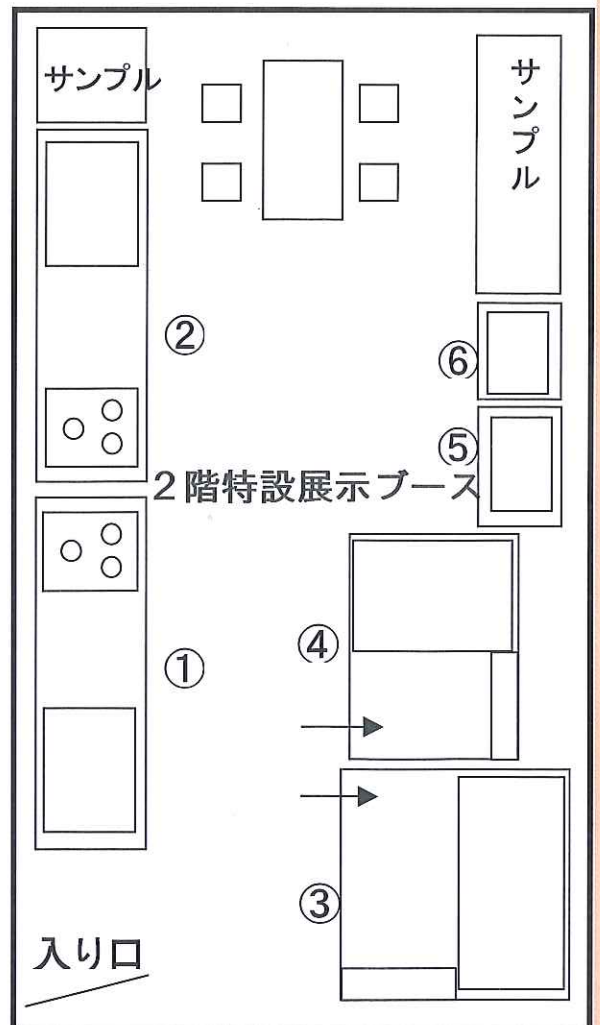

ショールーム全面改装のお知らせ

感謝致します。
日頃は大変お世話になっております。

この度、クリナップ柏ショールームでは
全面改装に伴い**平成24年12月19日(水)**
より臨時休館させて頂くことになりました。

ご利用のお客様には大変ご迷惑をお掛け致しますが
何卒、ご理解頂けますようお願い申し上げます。

改装中、12月20日(木)よりクリナップ
柏ショールーム2階に特設展示を行います。

限られたスペースにはなりますが、こちらにて
ご案内が可能です。
ご商談、仕様決め等に是非ご活用下さい。

誠に勝手ながら、ご見学は**ご予約制**となっております
ので、ご来場の際には必ずご希望日程のご連絡を
頂きますようお願い申し上げます。

また、リニューアルオープンは、
平成25年2月5日(火)を予定しております。

皆様のご来場を心よりお待ちしております。
どうぞ宜しくお願い致します。

1. 【展示物】
- ① クリンレディ 1セット
  - ② ラクセラ 1セット
  - ③ アクリアバス 1セット
  - ④ ハイロ 1セット
  - ⑤ ティアリス 1セット
  - ⑥ ファンシオ 1セット