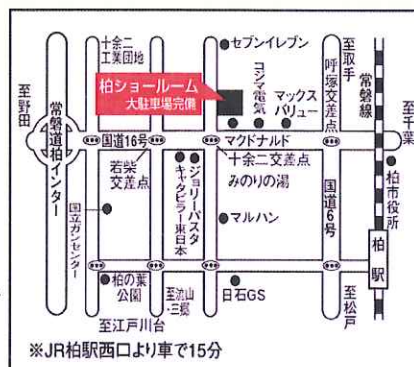

- 【展示物】
- ① クリンレディ 1セット
  - ② ラクセラ 1セット
  - ③ アクリアバス 1セット
  - ④ ハイロ 1セット
  - ⑤ ティアリス 1セット
  - ⑥ ファンシオ 1セット

【お問い合わせ】  
**クリナップ柏営業所**  
 〒277-0872  
 千葉県柏市十余二276-114  
 Tel. 04-7137-1222  
 Fax. 04-7137-1244