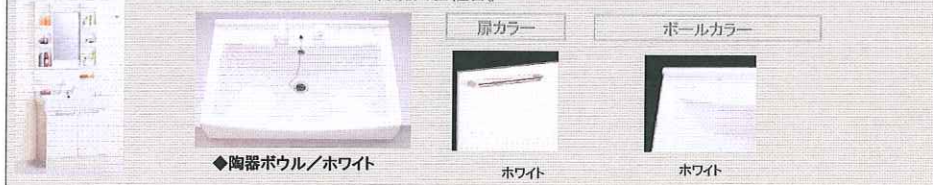

パターンが形状が4角形で表面がなめらかなので、汚れが残りやすく、お掃除もラクラクです。

★まるごと保温

保温材ですっぽり包んだ、浴室まるごと保温なら、浴室を暖かくキープできます。寒い冬の日でも外気温を通さず、一度温めた浴室の温度を逃がしません。

ヘアキャッチャー

独自の立体格子形状により、髪などのゴミを点で受けとることで絡みにくくお掃除が簡単です。

①天井断熱

②浴槽保温

③壁断熱

シャワーヘッド

取り外し可能なガラリ

BTG

スタイリッシュなデザインと毎日の使いやすさをスマートにまとめたシャワー付洗面化粧台。

◆陶器ボウル/ホワイト

ホワイト

ホワイト

●製品仕様を予告なく変更する場合がありますので、あらかじめご了承ください。●製品の色は印刷のみ、実物とは多少異なります。