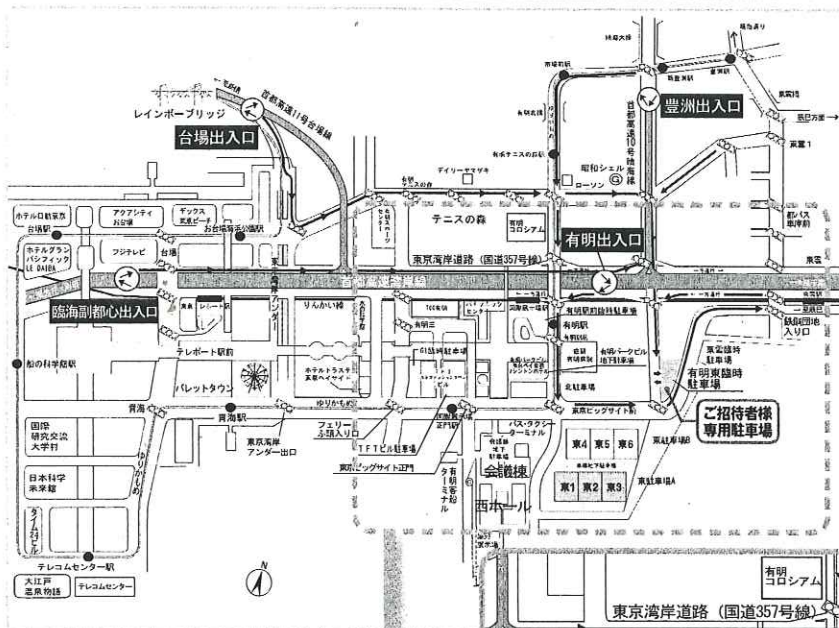

リモデルスタイルフェア'08-'09

駐車場のご案内⁴ 28^火 29^水

TOTO

東京ビッグサイト 東1・2・3ホール

乗用車/首都高速11号線「台場」出口より約5分
 首都高速湾岸線(横浜方面から)「臨海副都心」出口より約5分(千葉方面から)「有明」出口より約5分

ご招待者様専用駐車場案内図

このご案内状が
 駐車バスになります。
 必ず駐車場まで
 お持ちください!!

指定駐車場の営業時間

P 有明東臨時駐車場 **料金 無料**

入庫 9:00~17:00

出庫 19:00まで

※この駐車のご案内状もしくはご招待券
 を駐車場係員にご提示ください。

- 有明東臨時駐車場は無料をご利用頂けます。
 但し、数に限りがございますので、満車の場合は他の近隣の駐車場(有料)にお回り頂く場合もございます。
- 駐車場で起きた盗難・破損・事故等につきましては、東京ビッグサイト・主催者及びそれに準ずる者においては一切の責任を負いかねますので、ご了承ください。