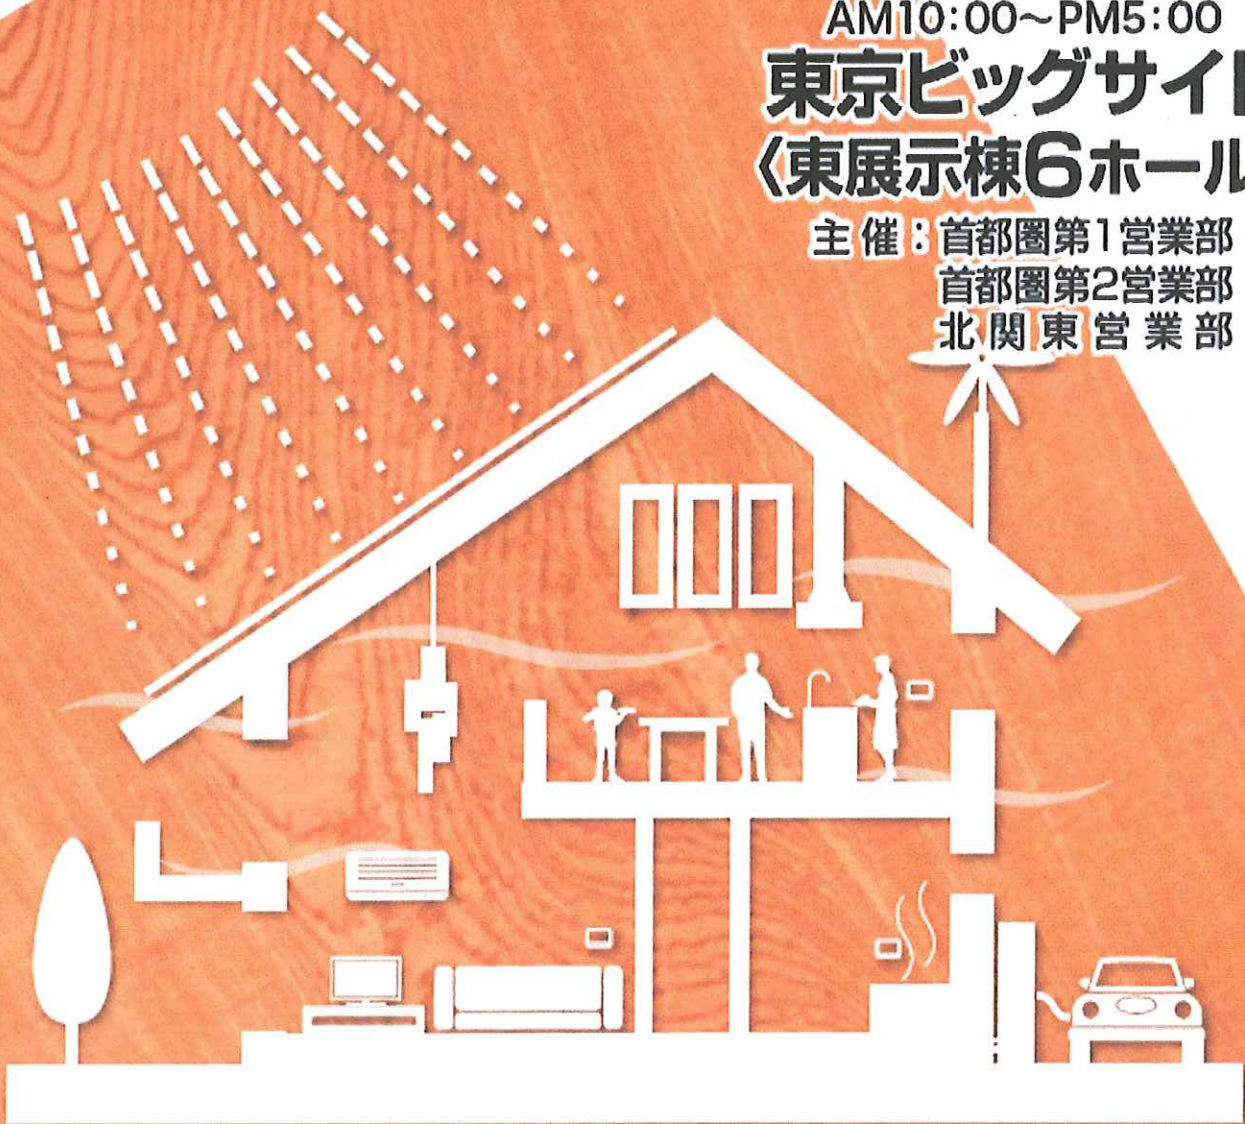

ジューテック 住まいるフェア2012

10 / 14 SUN

AM10:00~PM5:00

東京ビッグサイト
〈東展示棟6ホール〉

主催：首都圏第1営業部
首都圏第2営業部
北関東営業部

木村をプレカットし、販売する村木屋 在来、金物プレカット

 株式会社 万代 まんだい

本店：千葉県柏市船戸1702-4
TEL04-7133-7511
つくば：茨城県つくば市鬼ヶ塚1047-131
TEL029-847-1011