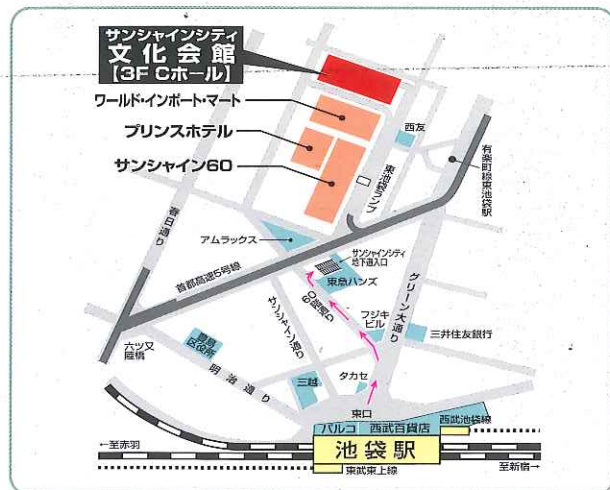

ご挨拶

拝啓 新春の候、貴社ますますご盛栄のこととお喜び申し上げます。
平素は格別のお引き立てを賜り、厚く御礼申し上げます。

さて、住宅関連業界は、消費者のエネルギーに対する意識の高まりから、住宅に求められる機能が多様化するなど、大きな変革の時を迎えております。

このような環境の中、当社ではご来場される方々への最新の情報の提供に加え、皆様の商売の場としてご利用いただける場所として『ジューテック住まいるフェア2012』を開催致します。

会場では有力メーカー様の多様なエコ建材・省エネ商品・健康建材・リフォーム対応商品などはもちろん住設機器を中心とした新商品も一堂に展示しております。

時節柄お忙しい時期かとは存じますが、万障お繰り合わせの上ご来場賜りますよう心よりお願い申し上げます。

敬具

平成24年1月

株式会社ジューテック

首都圏第1営業部 部長 木村正人

会場ご案内図