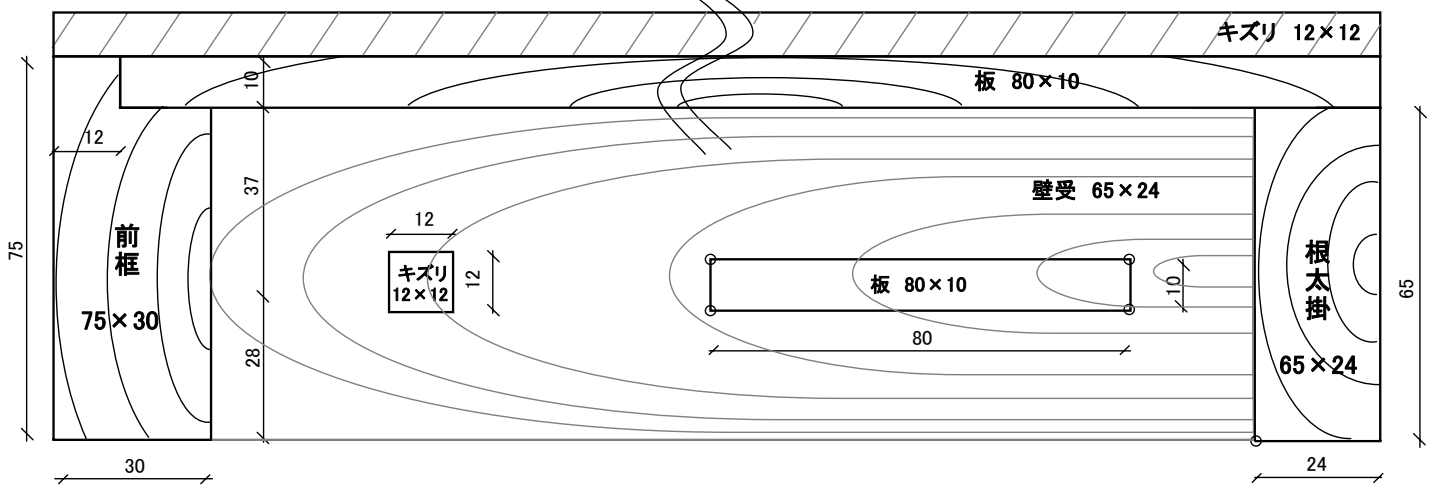

杉の押入れ枕棚セット

前框	1820	×	75	×	30	1	丁	×	3,520	=	¥3,520
後受	1820	×	65	×	24	1	丁	×	3,000	=	¥3,000
壁受	450	×	65	×	24	2	丁	×	750	=	¥1,500
キズリ	1820	×	12	×	12	1	丁	×	400	=	¥400
キズリ	450	×	12	×	12	2	丁	×	100	=	¥200
板	400	×	80	×	10	22	枚	×	230	=	¥5,060
計											¥13,680