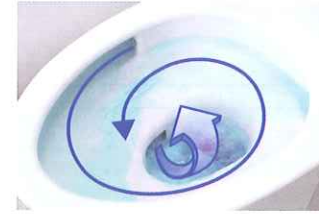

sazana [サザナ]

カラッと乾いてふわっとソフト
「ほっカラリ床」

■冬場の一歩目でもヒヤッとしない。
■すべりにくいから安心。
■ひざをついても痛くない。
■転んだときの衝撃を吸収。
■モノを落としても大きく響かない。

ご購入者の満足度 **93%**

床の表面
材質: FRP
すべりにくく、水はけのよい新カラリパターンです。

床の表面
材質: FRP
強度保持の役割を果たします。

TOTOだけの新技術!
目指したのは、豊のようなやさしさ。
断熱クッション層
材質: 発泡ウレタン
断熱性保持、衝撃性緩和、防音効果があります。

世界で初めてユニットバスを開発したTOTOだから「ECO」も満載。

エアインシャワー
CO2 261kg削減
年間 ¥26,053お得

魔法びん浴槽ライト
CO2 65kg削減
年間 ¥4,619お得

REST ROOM

GREEN MAX 4.8

TOTOは住宅向け主力大便器の4.8L化を推進していきます!

TOTOは「4.8L洗浄トイレ」を次々と発売。
トイレの節水の常識を変えていきます。

ツイントルネード洗浄

水平トルネードと垂直トルネード、渦を巻くような2つの水流で、効率よく優れた洗浄力を発揮します。1回の洗浄水量は業界最小の4.8Lでありながら、リムからの水流は従来のタンク式の約1.3倍。さらに洗浄中は水位が上昇しながら洗うため、便器内側をしっかりと洗い流します。

LAVA TORY

SAQUA [サクア]

排水管のカタチをシンプルに。位置も奥にすることで、収納

奥ひろ収納 奥ひろし

スペースを約30%^{※1} 広くしました。(当社従来比)
※1 キャビネットタイプによっては、数値が異なります。

ワイド洗面ボウル

洗顔や洗濯がゆったりできる大きさ。ボウルの外に水がこぼれにくいデザインです。

※黄色部が増量イメージになります。※イラストはイメージです。実際の商品とは異なる場合があります。