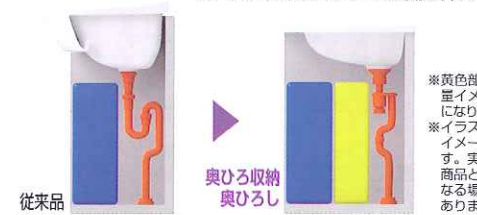

水平トルネードと垂直トルネード、渦を巻くような2つの水流で、効率よく優れた洗浄力を発揮します。1回の洗浄水量は業界最小の4.8Lでありながら、リムからの水流は従来のタンク式の約1.3倍。さらに洗浄中は水位が上昇しながら洗うため、便器内側をしっかりと洗い流します。

LAVA TORY

SAQUA [サクア]

排水管のカタチをシンプルに。位置も奥にすることで、収納

奥ひろ収納 奥ひろし

スペースを約30%^{※1} 広くしました。(当社従来比)
※1 キャビネットタイプによっては、数値が異なります。

ワイド洗面ボウル

洗顔や洗濯がゆったりできる大きさ。ボウルの外に水がこぼれにくいデザインです。

※黄色部が増量イメージになります。※イラストはイメージです。実際の商品とは異なる場合があります。