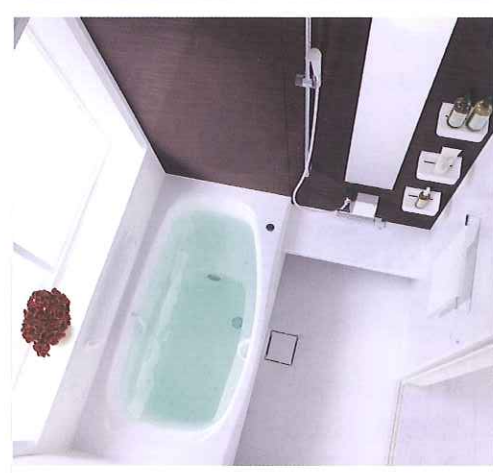

対象商品
システムキッチン「CRASSO」

※他のキャンペーンとの併用はできません。

TOTO新商品ラインナップ。

KIT CHEN

CRASSO [クラッソ]

かつてない使いやすさ
CRASSOの「スイスイ設計」。

スイスイ洗える水栓 水ほうき水栓
スイスイ流せるシンク すべり台シンク
スイスイ出し入れできる 収納
スイスイお手入れできる ゼロフィルターフード

BATH ROOM