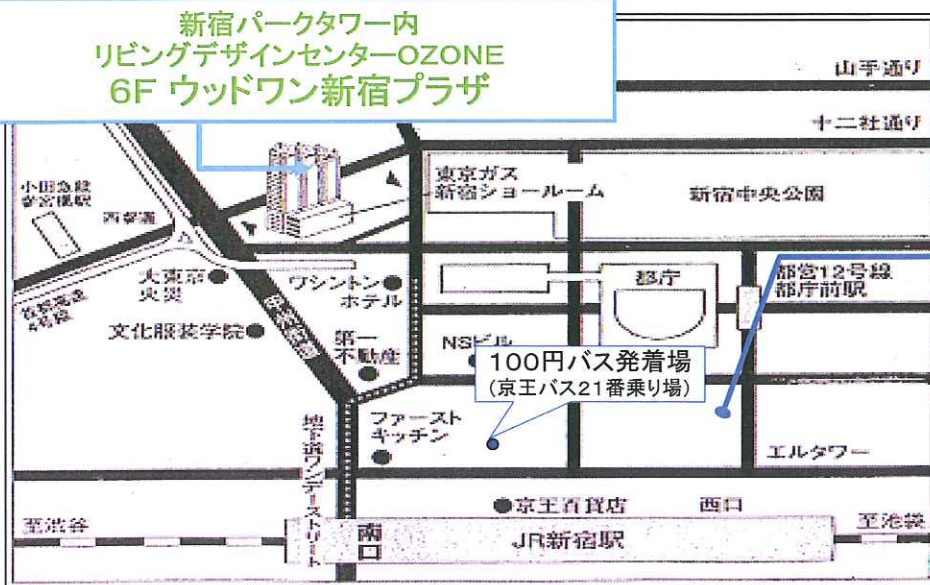

『新宿プラザ』のご案内

■交通

◆電車でお越しの場合

- JR線 「新宿」駅南口から徒歩約12分
- 都営新宿線・京王新線 「新宿」駅から徒歩約10分
- 京王新線 「初台」駅から徒歩約8分
- 都営大江戸線 「都庁前」駅A4出口から徒歩約8分
- 小田急線 「参宮橋」駅から徒歩約10分

◆新宿駅からバスご利用の方

- シャトルバス(OZONEバス) 新宿駅西口「エルタワー」1階UFJ銀行前から
(OZONEバス) 新宿パークタワー直通シャトルバス運行(無料/10~15分間隔)
- 100円バス 新宿駅西口(京王百貨店前のりば21番)から
京王バス「S01新都心循環」にて「パークハイアット東京前」下車

◆お車でお越しの場合

- 首都高速4号線新宿ランプから1分
- 駐車場(地下4階です。OZONE行きエレベーターにはH区画が便利です。)
- 甲州街道沿い、または2号街路沿い(新宿中央公園側)に地下駐車場入り口があります。
(約800台収容 250円/30分)

新宿パークタワー内 リビングデザインセンターOZONE 6F ウッドワン新宿プラザ

御中
様

『新宿プラザご商談内覧会』のご案内

拝啓 貴社におかれましては、ますますご清栄のこととお慶び申し上げます。
平素は格別のご高配を賜り厚くお礼申し上げます。
この度、弊社ではシステムキッチンやシステムバスの新商品を発表し、住宅一棟分の内装・設備をトータルでご提供できる体制となりました。これらの商品を加えてプラザを一昨年10月にリニューアルオープンし、下記の日程にて**一部今期発売予定の新商品**を含め先行商談内覧会を開催させていただき運びとなりました。つきましては、日頃から特別なるご愛顧をいただいております皆様に商談内覧会のご来場を賜りたく、ご案内申し上げます。
ご多忙のことと存じますが是非ともご来臨の榮を賜りますよう宜しくお願い申し上げます。