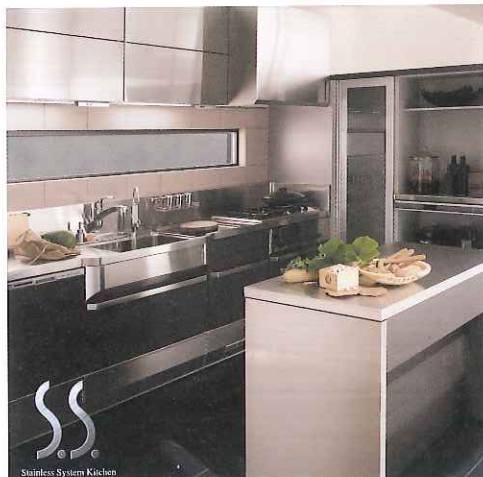

THE キッチン・バスフェア

2012 特別ご招待券

新ラクーエも登場！お客様のご家庭の雰囲気にも…ご家庭のインテリアにも見事にマッチする「家具のようなキッチン」新ラクーエ。どうぞ、ご家族みなさんで見に来て下さい。

キッチンバスフェア

日時:7月13日(金) AM10:00~PM:5:00

日時:7月14日(土) AM10:00~PM:5:00

会場:クリナップ柏ショールーム

クリナップ担当者

お取り扱い店

千葉県柏市十余二276-114

肥後

※JR柏駅西口より車で15分

クリナップ株式会社柏営業所 04-7137-1222

ステンレス エコキャビネットで、
キッチンの最良のクオリティを
身近にしたクリンレディ

使いやすさに加え、清潔、長寿命、エコロジーをすべて実現するステンレスキャビネットの標準装備で、キッチンの常識を変えたクリンレディ。いつまでも美しく丈夫なキッチンを願うご家族のために、細部の見えないクオリティにまでこだわる日本のベストセラーキッチンをもう一度お確かめください。

家族にうれしい、クリナップのラインナップ

そのデザインとクオリティは、料理のよろこびを趣味の領域にまで高めます。

揺るぎないクオリティに支えられて、家族のコミュニケーションがボカボカに温まります。

インテリアに合わせて「選べる楽しさ」も、クリナップ伝統のクオリティがあるから。