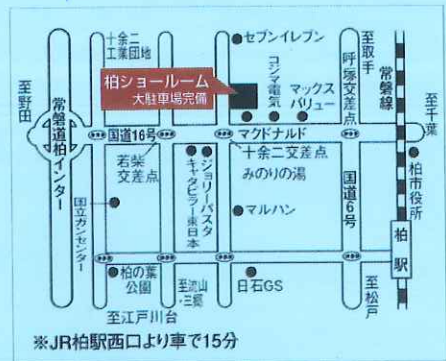

THE キッチン・バスフェア

2012 特別ご招待券

新ラクーエも登場！お客様のご家庭の雰囲気にも…ご家庭のインテリアにも見事にマッチする「家具のようなキッチン」新ラクーエ。どうぞ、ご家族みなさんで見に来て下さい。

キッチンバスフェア

日時:7月13日(金) AM10:00~PM:5:00

日時:7月14日(土) AM10:00~PM:5:00

会場:クリナップ柏ショールーム

クリナップ担当者

お取り扱い店

千葉県柏市十余二276-114

肥後

※JR柏駅西口より車で15分

クリナップ株式会社柏営業所 04-7137-1222