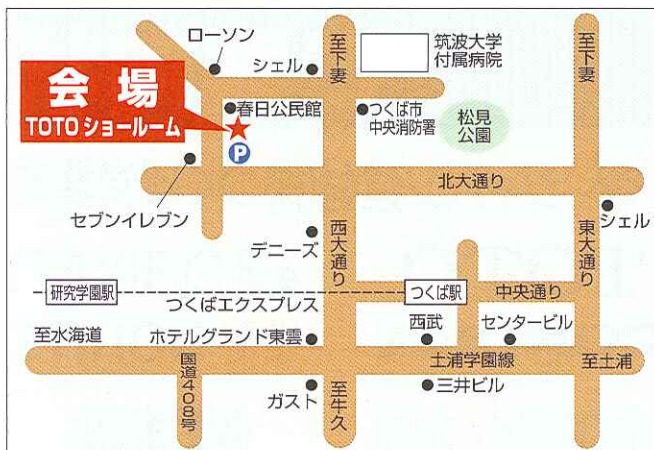

図面をお持ちください。
 当日のみのエントリー制です
 （9月末出荷まで）

5. 当日限定！単品特価品の即売会

会場案内図

TOTOつくばショールーム
 ☎ 029-859-0101

協賛メーカー紹介

TOTO

ショールームにて自慢の水周り商品をご提案します

DAIKEN