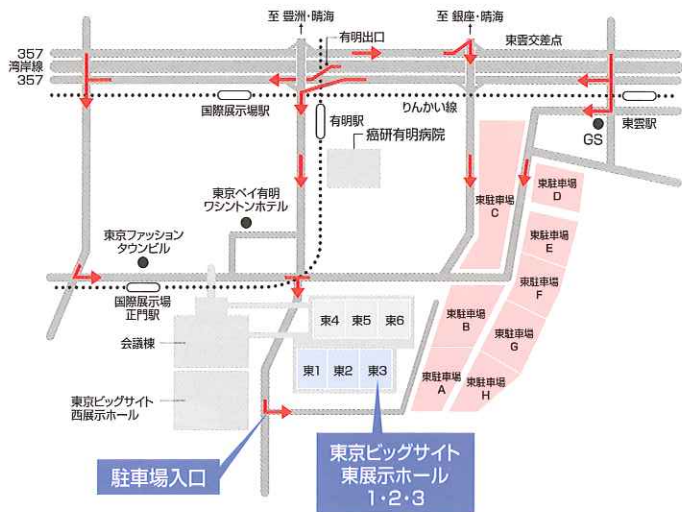

- ◎ゆりかもめ 新橋駅 (JR、東京メトロ・都営地下鉄) → 約20分 → 国際展示場正門駅  
豊洲駅 (東京メトロ) → 約8分 → 国際展示場正門駅
- ◎臨海副都心線 大崎 (JR) → 約12分 → 国際展示場駅  
新木場 (JR、東京メトロ・都営地下鉄) → 約5分 → 国際展示場駅
- ◎首都高速道路 台場、有明、新木場、臨海副都心出口

会場内ラウンジでのお食事は  
11:00~14:00 までとさせていただきます。

### 駐車場入口注意

年々、東京ビッグサイトでは駐車場が減少しているため、なるべく公共の交通機関でのご来場をお願いいたします。