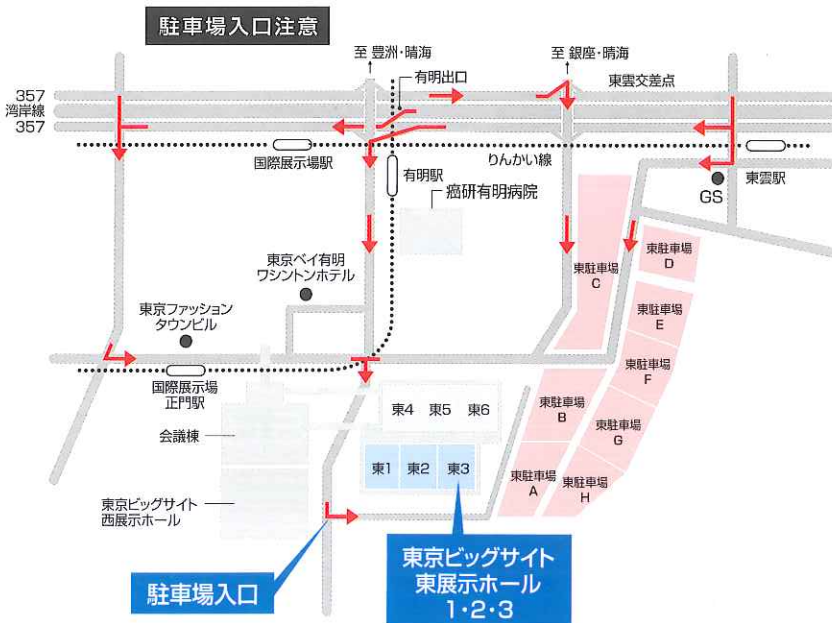

年々、東京ビッグサイトでは駐車場が減少しているため、なるべく公共交通機関での来場をお願いいたします。

ジャパン建材フェア会場へのご案内

- ◎ゆりかもめ 新橋駅 (JR、東京メトロ・都営地下鉄) → 約20分 → 国際展示場正門駅
  豊洲駅 (東京メトロ) → 約8分 → 国際展示場正門駅
- ◎臨海副都心線 大崎 (JR) → 約12分 → 国際展示場駅
  新木場 (JR、東京メトロ・都営地下鉄) → 約5分 → 国際展示場駅
- ◎首都高速道路 台場、有明、新木場、臨海副都心出口

会場内ラウンジでのお食事は
11:00~14:00 までとさせていただきます。

東京ビッグサイトは、館内終日禁煙となっております。
喫煙される場合は、東展示棟メイン出入口付近の喫煙所をご利用ください。

ドリンクは、有料となります。

ジャパン建材は「緑の募金」(自動販売機)を通じ、積極的に環境保全活動に取り組んでおります。
(全国営業所ISO 14001認証取得)ご理解とご協力宜しくお願い致します。
※フェア会場内におけるドリンク(自動販売機)の収益の全てを緑の募金に寄付しております。