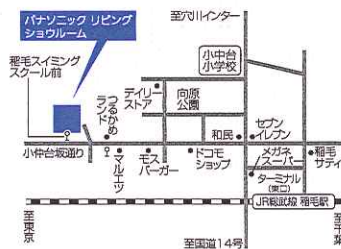

株式会社ジューテック主催

住まいの相談フェア

IN パナソニック リビング ショールーム

2009.6/13[±]

10:00~17:00

キッチン・バス・洗面・トイレなど、
見て触れて、暮らしの夢を実現。

■ 会場

パナソニック リビング ショールーム 柏

277-0005 千葉県柏市柏 1356 番地 5
TEL.04-7162-0071
開館時間 / 10:00~17:00
休館日 / 水・GW・お盆・年末年始

パナソニック リビング ショールーム 千葉

263-0043 千葉県千葉市稲毛区小仲台 7-16-4
TEL.043-290-8634
開館時間 / 10:00~17:00
休館日 / 水・祝日・GW・お盆・年末年始

パナソニック リビング ショールーム 水戸