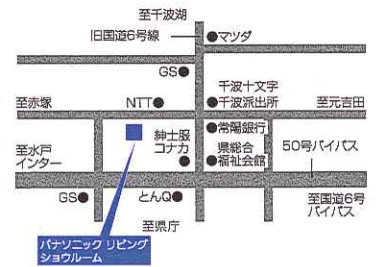

株式会社ジューテック主催

住まいの相談フェア

IN パナソニック リビング ショールーム

2009.6/13[±]

10:00~17:00

キッチン・バス・洗面・トイレなど、
見て触れて、暮らしの夢を実現。

■ 会場

パナソニック リビング ショールーム 柏

277-0005 千葉県柏市柏 1356 番地 5
TEL.04-7162-0071
開館時間 / 10:00~17:00
休館日 / 水・GW・お盆・年末年始

パナソニック リビング ショールーム 千葉

263-0043 千葉県千葉市稲毛区小仲台 7-16-4
TEL.043-290-8634
開館時間 / 10:00~17:00
休館日 / 水・祝日・GW・お盆・年末年始

パナソニック リビング ショールーム 水戸