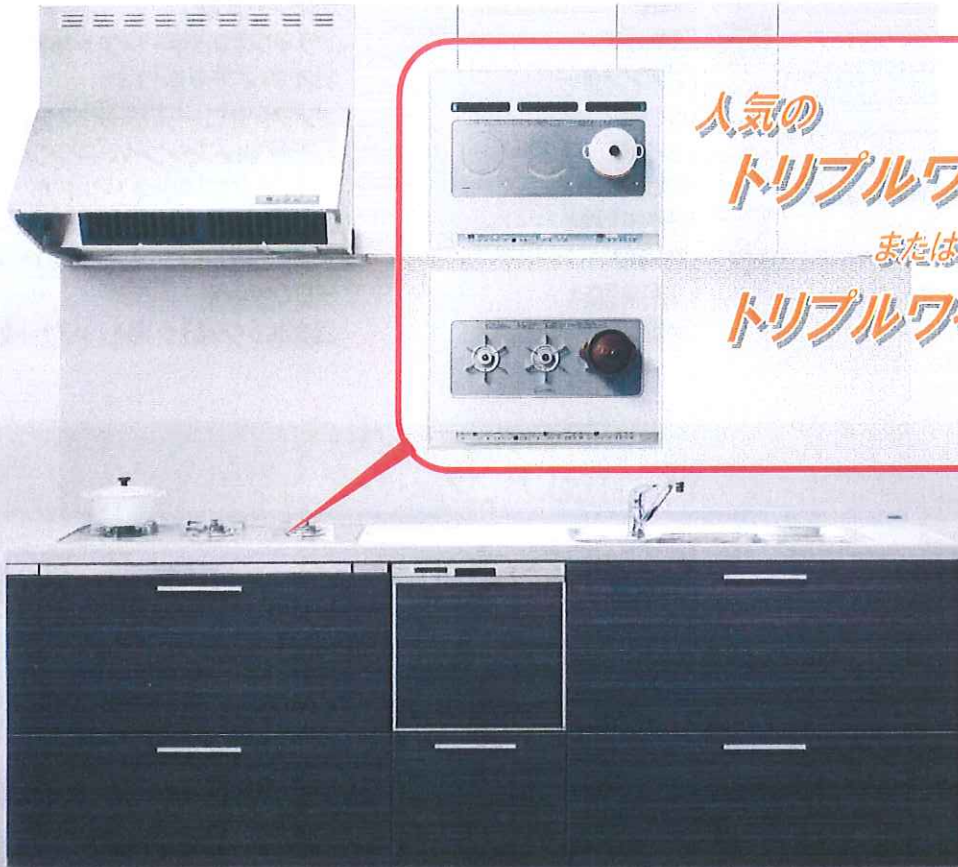

パナソニック キッチン リビングステーション

Living Station

V-style

【期間限定】

2011年11月～2012年1月末納入

デビューキャンペーン

人気の
トリプルワイドIH
または
トリプルワイドガス
を搭載！

※
限定プランにて
特別価格でご提供！

限定100台

【期間限定】

2012年1月末

納入まで

なんと！人気の
トリプルワイドIH
または
トリプルワイドガス を搭載！

おまけに
浅型食洗機も搭載！