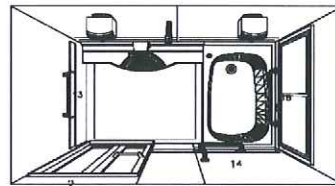

システムバス
MINA
ミーナ

1216 ¥318000~

低価格でも耐震構造
ホーロー保温壁パネル

よく出るぴったりサイズ展示しました

システムバス
EMELORD
エメロード

外寸2104mm×1239mm

¥578000~

公団住宅に入るシステムバス展示しました

業界初!!

ひろ美ろ浴室

躯体を壊さずリフォームします

1116 ¥470000~

お手頃キッチン展示しました

カンタン
取替!
ホーローシステムキッチン
エマージュ
フラット

下台 I型2100(コンロ込み)

¥170200~