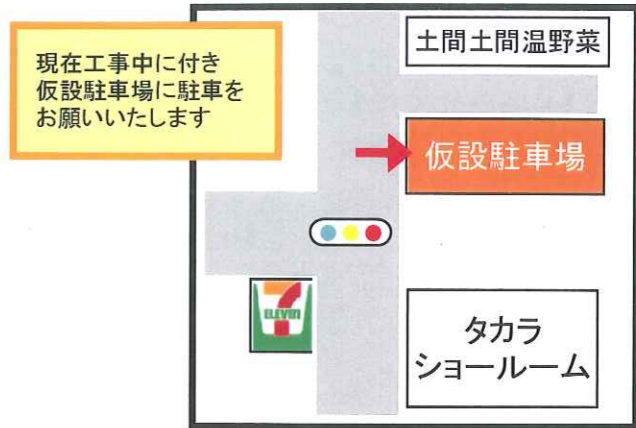

# 商品内覧会 & 大処分市

とき

3月5日(土) 6日(日)

AM10:00~PM5:00

ところ

タカラ柏ショールーム

柏市十倉二363-13 TEL 04-7133-5507

タカラ  
だけ!

## ぴったりサイズシステムバス

25mmピッチで浴室サイズがオーダー可能!

間口方向  
1514mm  
~2484mm

奥行方向  
1014mm  
~1864mm

●例えば、0.75坪サイズの場合...