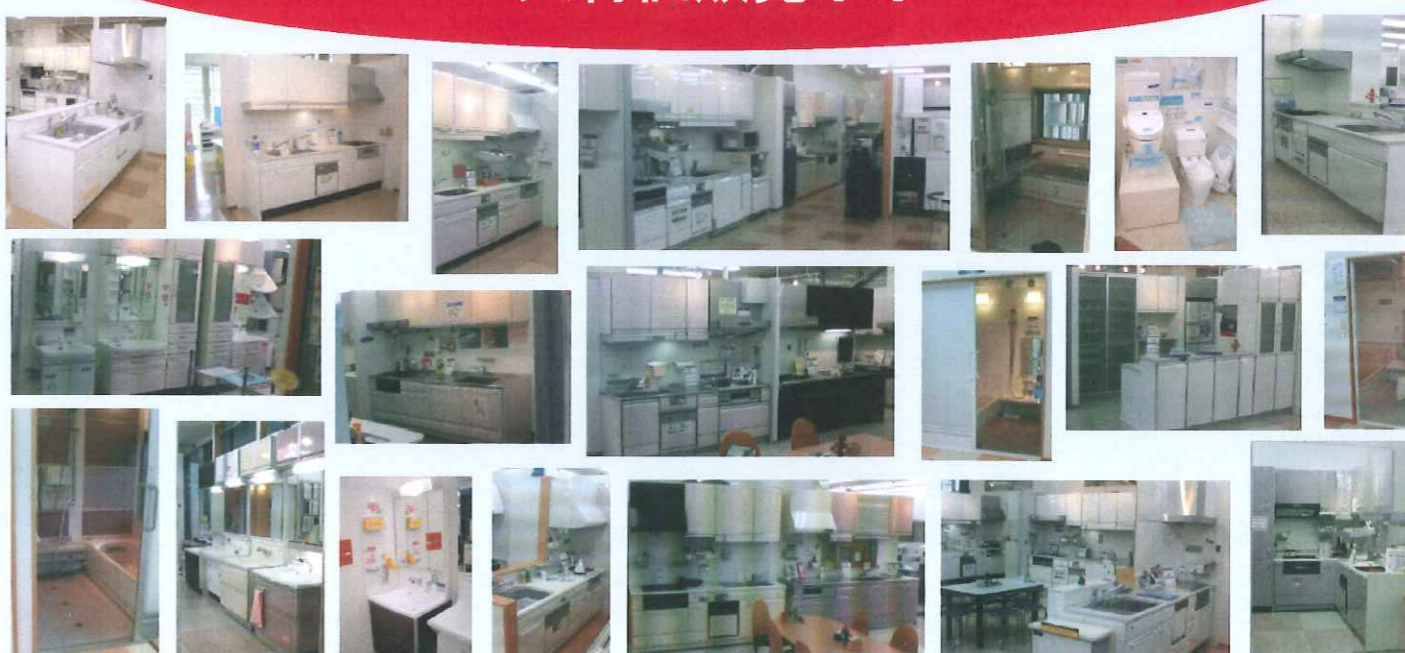

## 2011年5月 新ショールーム オープン ショールーム展示品全品 大特価販売!!

キッチン20台  
バス9台  
化粧台10台

※先着順になります。 ※取り外し時期は5月末の予定です。