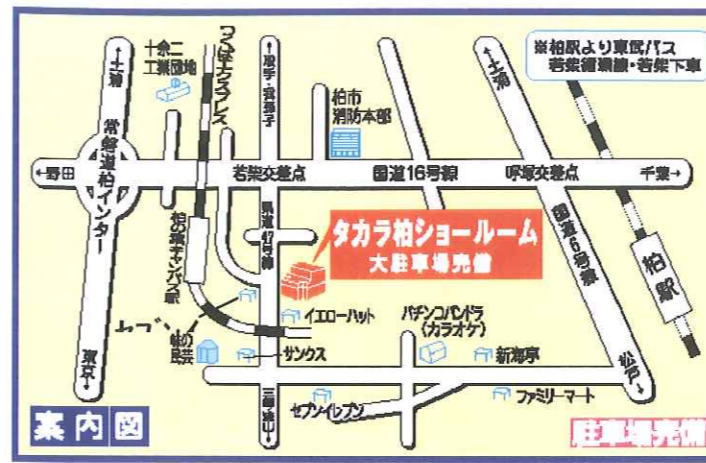

# 商品内覧会 & 大処分市

とき

3月5日(土) 6日(日)

AM10:00~PM5:00

ところ

タカラ柏ショールーム

柏市十倉二363-13 TEL 04-7133-5507

タカラ  
だけ!