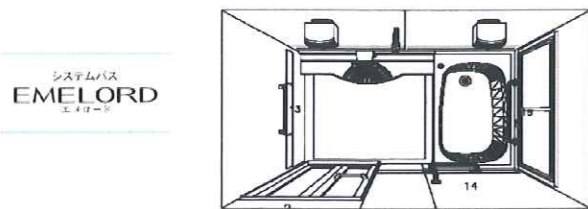

外寸2104mm×1239mm

¥578000~