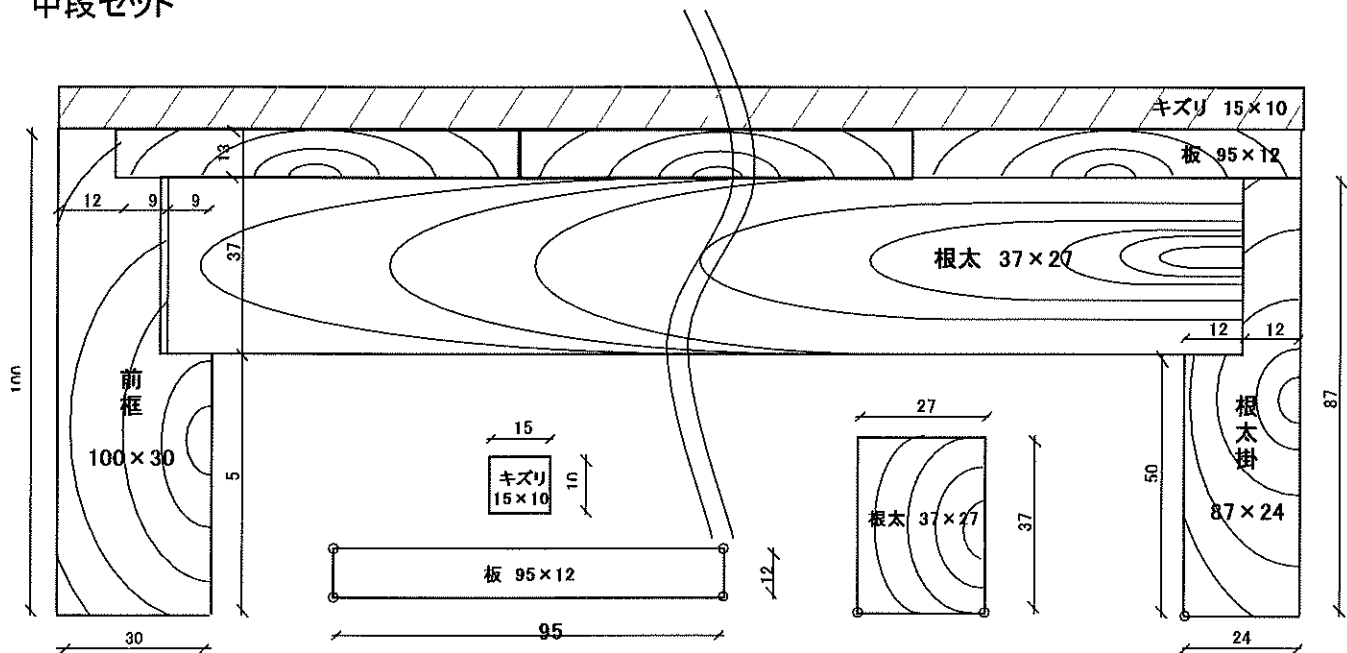

柵の押入れ中段・枕棚セット

枕棚セット

柵 上小	前框	1820	×	75	×	25		1	丁	×	4,380	=	¥4,380
柵 小節	後受	1820	×	62	×	21		1	丁	×	3,320	=	¥3,320
柵 小節	壁受	400	×	62	×	21		2	丁	×	830	=	¥1,660
白木上小	キズリ	1820	×	15	×	10		1	丁	×	320	=	¥320
白木上小	キズリ	450	×	15	×	10		2	丁	×	80	=	¥160
柵 小節	板	400	×	95	×	12		19	枚	×	240	=	¥4,560
計												¥14,400	

中段セット

柵 上小	前框	1820	×	100	×	30		1	丁	×	5,320	=	¥5,320
柵 小節	根太掛	1820	×	87	×	24		1	丁	×	4,380	=	¥4,380
柵 小節	根太	772	×	37	×	27		7	丁	×	400	=	¥2,800
白木上小	キズリ	1820	×	15	×	10		2	丁	×	320	=	¥640
柵 上小	板	1820	×	95	×	12		9	枚	×	960	=	¥8,640
計												¥21,780	