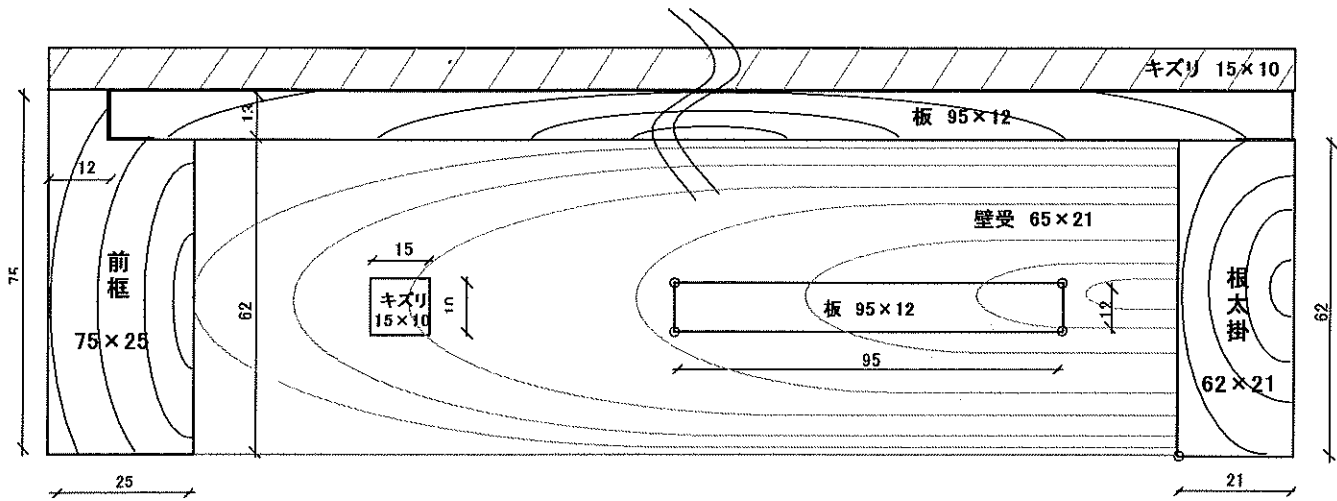

柵の押入れ中段・枕棚セット

枕棚セット

柵 上小	前框	1820	×	75	×	25		1	丁	×	4,380	=	¥4,380
柵 小節	後受	1820	×	62	×	21		1	丁	×	3,320	=	¥3,320
柵 小節	壁受	400	×	62	×	21		2	丁	×	830	=	¥1,660
白木上小	キズリ	1820	×	15	×	10		1	丁	×	320	=	¥320
白木上小	キズリ	450	×	15	×	10		2	丁	×	80	=	¥160
柵 小節	板	400	×	95	×	12		19	枚	×	240	=	¥4,560
計												¥14,400	

中段セット

柵 上小	前框	1820	×	100	×	30		1	丁	×	5,320	=	¥5,320
柵 小節	根太掛	1820	×	87	×	24		1	丁	×	4,380	=	¥4,380
柵 小節	根太	772	×	37	×	27		7	丁	×	400	=	¥2,800
白木上小	キズリ	1820	×	15	×	10		2	丁	×	320	=	¥640
柵 上小	板	1820	×	95	×	12		9	枚	×	960	=	¥8,640
計												¥21,780	