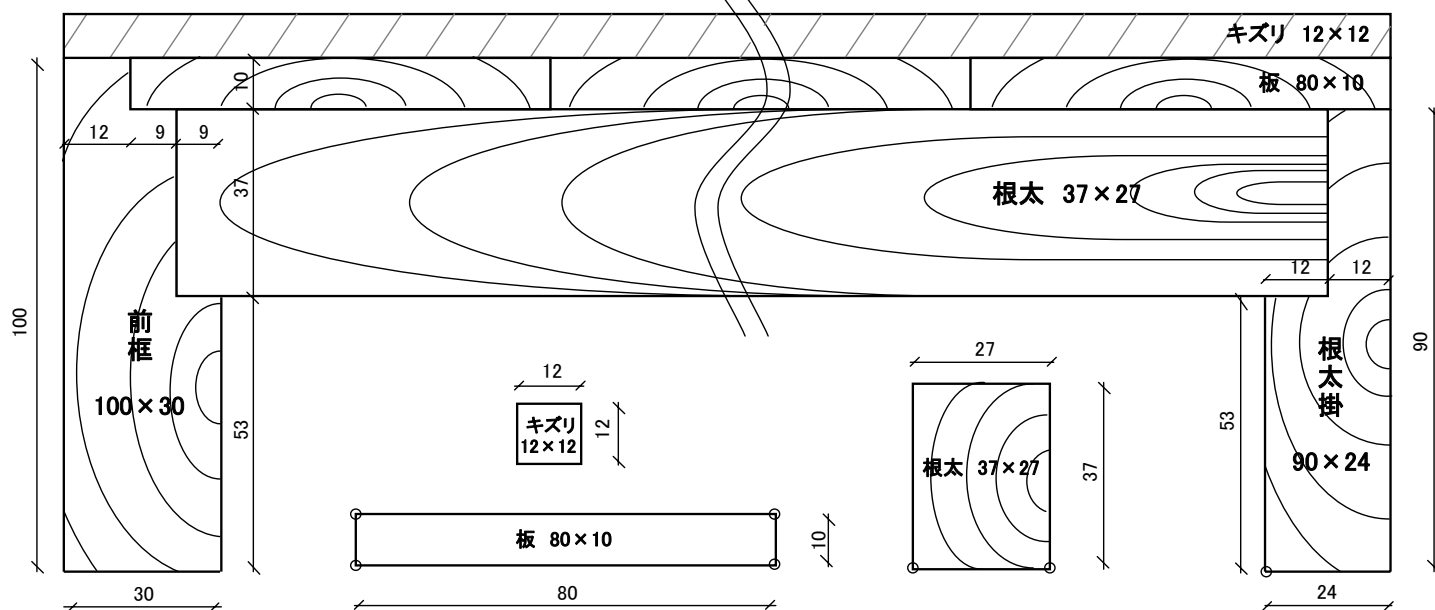

杉の押入れ中段セット

前框	1820	×	100	×	30	1	丁	×	4,500	=	¥4,500
根太掛	1820	×	90	×	24	1	丁	×	4,280	=	¥4,280
根太	910	×	37	×	27	7	丁	×	360	=	¥2,520
キズリ	1820	×	12	×	12	2	丁	×	400	=	¥800
板	1820	×	80	×	10	10	枚	×	940	=	¥9,400
計											¥21,500